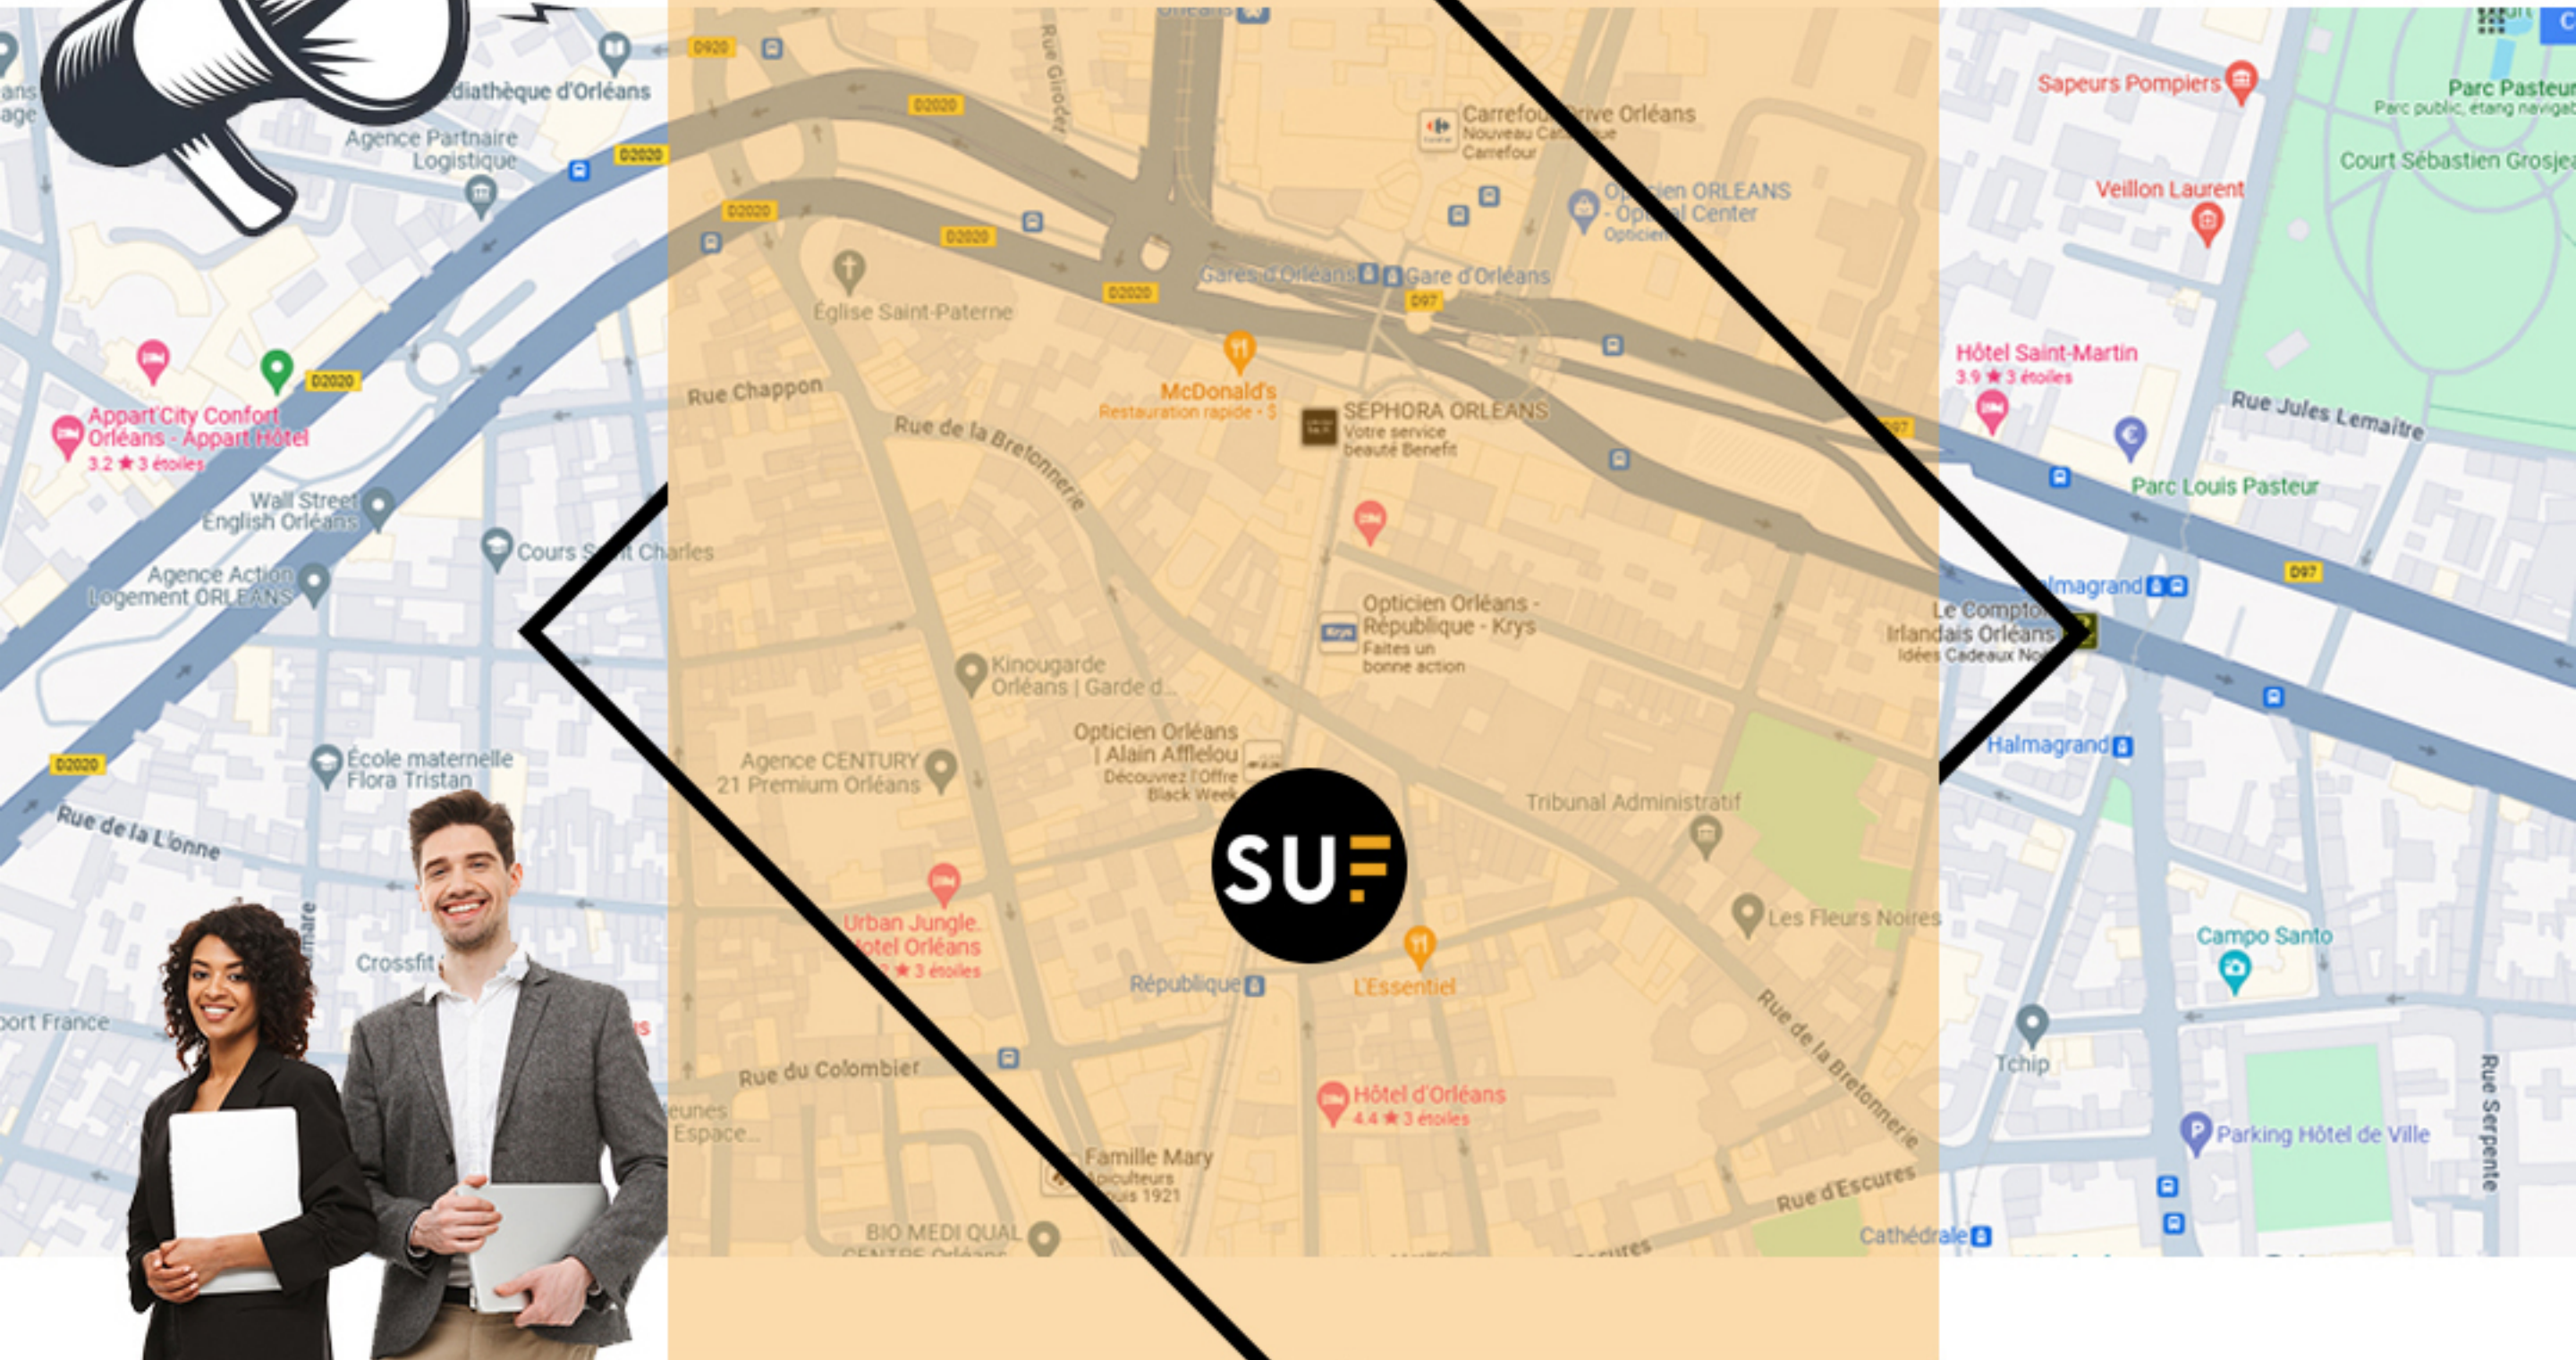

AMIS PROFESSIONNELS

2 SALLES À LOUER EN HYPER CENTRE D'ORLÉANS

16 RUE DE LA RÉPUBLIQUE

mathilde@formation-suf.com | 0685 68 92 35

SALLE HÉRON

 18 maxi

 1/2 journée 80€ ht
journée 150€ ht

 mardi au vendredi
8h à 18h

*Idéale pour vos séminaires
réunions, présentations ...*

16 RUE DE LA RÉPUBLIQUE - ORLÉANS

mathilde@formation-suf.com | 0685 68 92 35

SALLE SALAMANDRE

€ 1/2 journée 50€ ht
journée 90€ ht

mardi au vendredi
8h à 18h